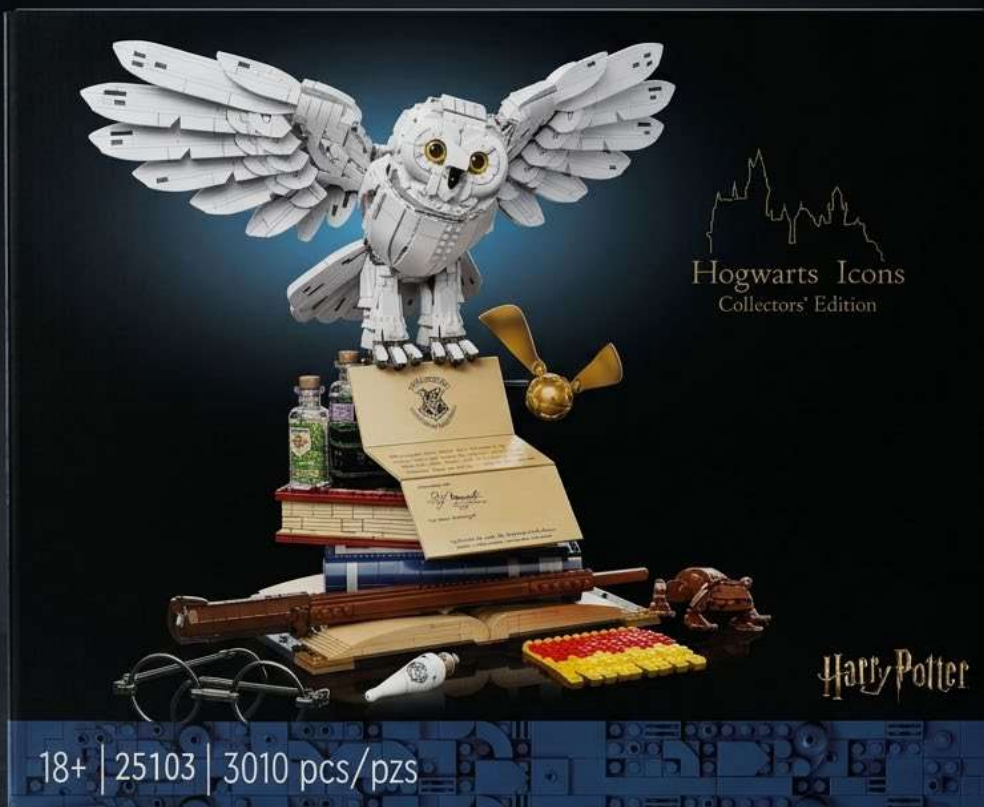

Dimensiuni
cutie (cm)

30*10*20

Dimensiuni model
asamblat (cm)

36*13*20

Număr
de piese

561 piese

800

Dimensiuni
cutie (cm)