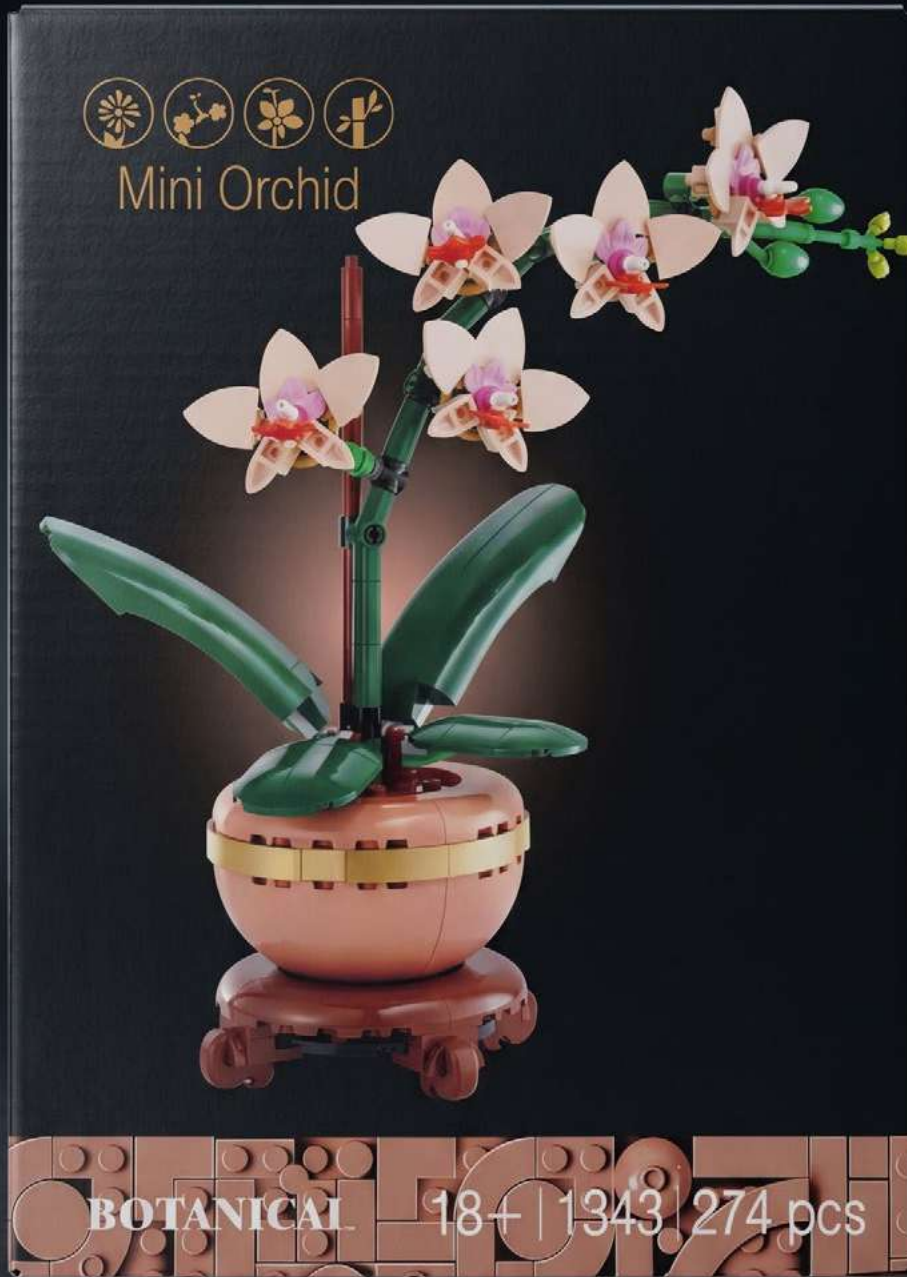

TIDA Mini-Orhidee

Compatibil cu LEGO #10343

Dimensiuni
cutie (cm)

26*18*5.5

Dimensiuni model
asamblat (cm)

25*10*10

Număr
de piese

274 piese

400