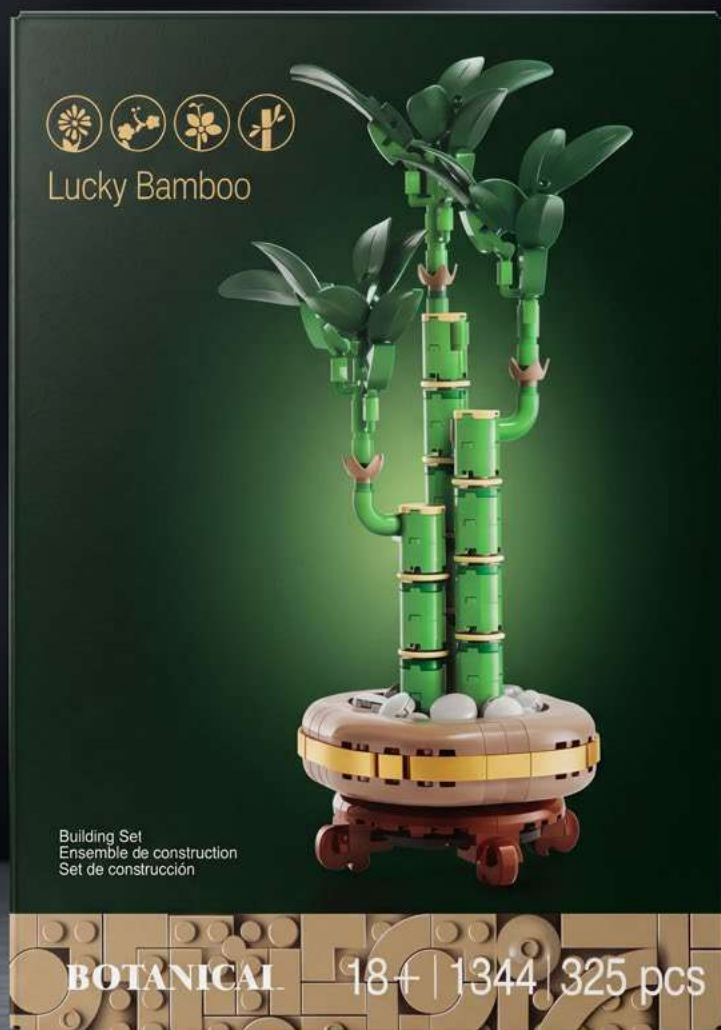

TIDA Bambus Norocos

Compatibil cu LEGO #10344

Dimensiuni
cutie (cm)

26*18*5.5

Dimensiuni model
asamblat (cm)

29*20*21

Număr
de piese

325 piese

400