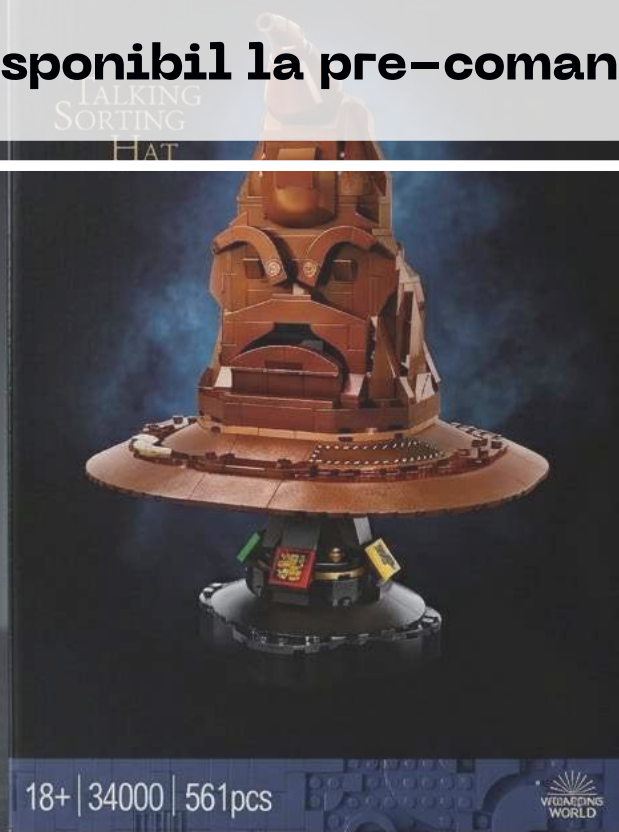

30*10*20

Dimensiuni model
asamblat (cm)

36*13*20

Număr
de piese

2862 piese

3200

SOLD OUT

Disponibil la pre-comandă