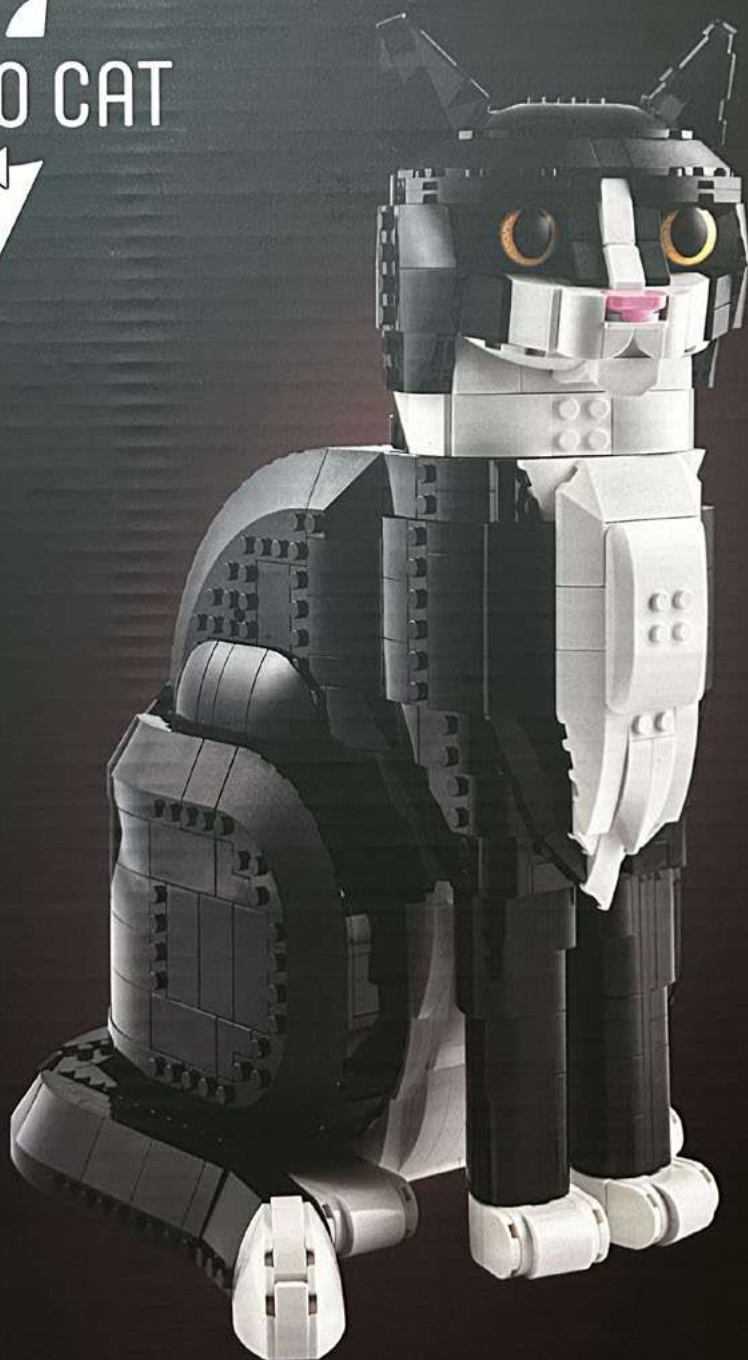

30*10*20

Dimensiuni model
asamblat (cm)

36*13*20

Număr
de piese

1125 piese

1000

TUXEDO CAT

IDFAS | 18+ | 98312 | 1710 pcs/pzs.