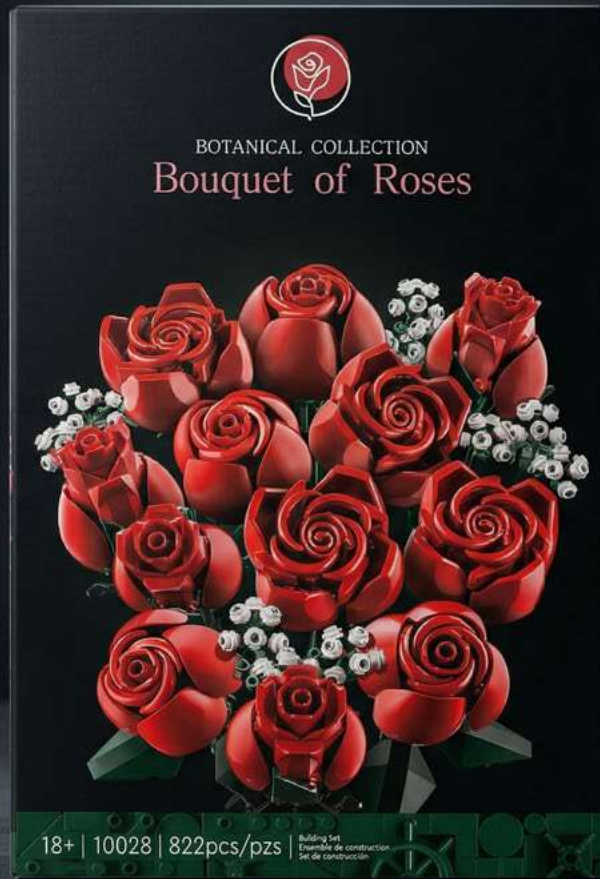

TIDA Trandafiri Roșii

Compatibil cu LEGO #10328

Dimensiuni
cutie (cm)

30*19*8

Dimensiuni model
asamblat (cm)

31

Număr
de piese

822 piese

400