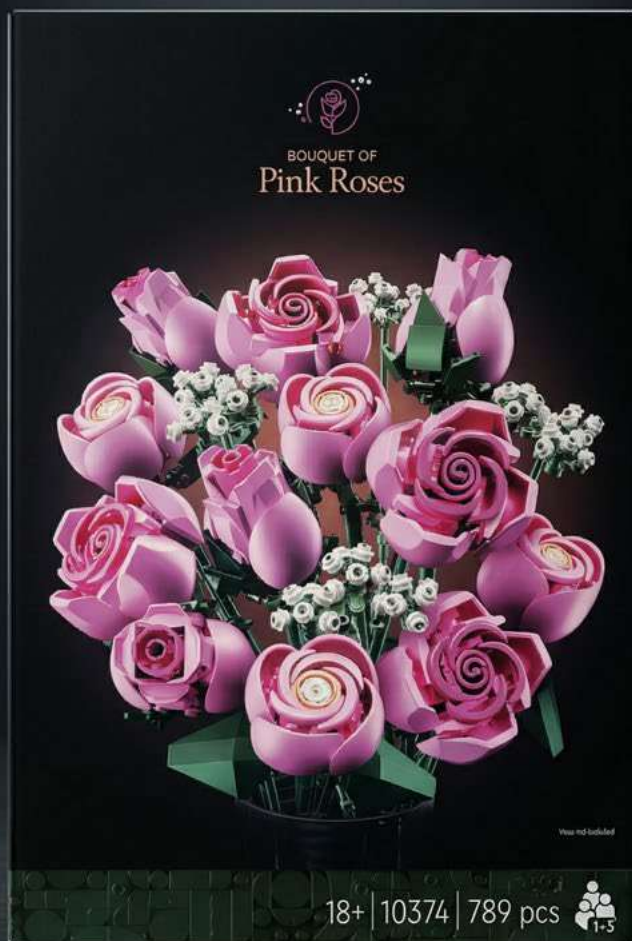

30*19*8

Dimensiuni model
asamblat (cm)

31

Număr
de piese

822 piese

400

TIDA Trandafiri Roze

Compatibil cu LEGO #10374