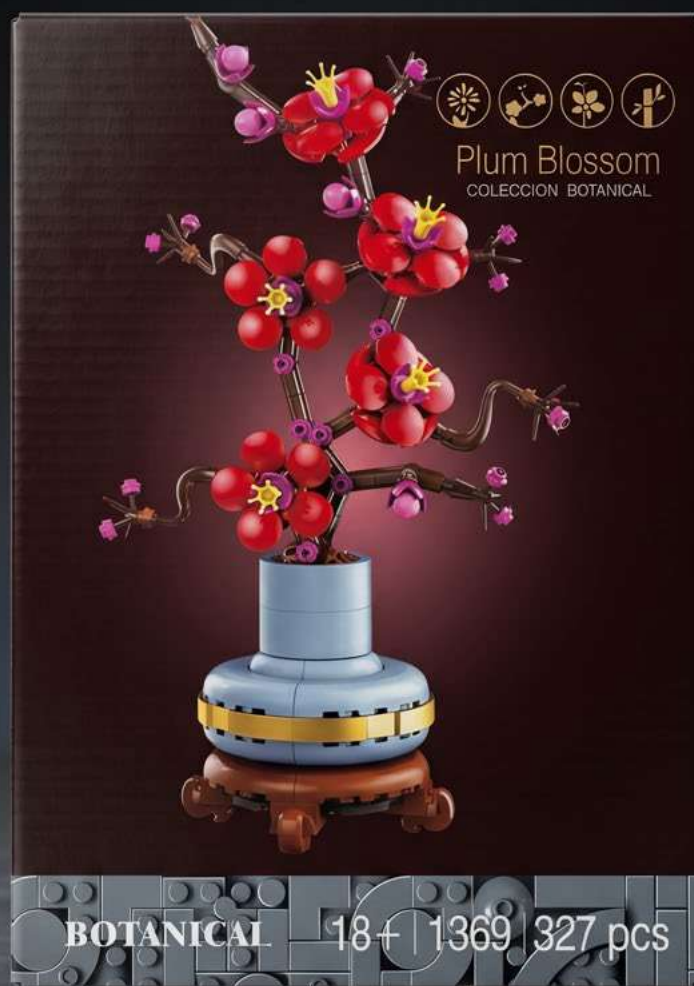

TIDA Crenguța de prun

Compatibil cu LEGO #10369

Dimensiuni
cutie (cm)

26*18*5.5

Dimensiuni model
asamblat (cm)

34*17*9

Număr
de piese

327 piese

400