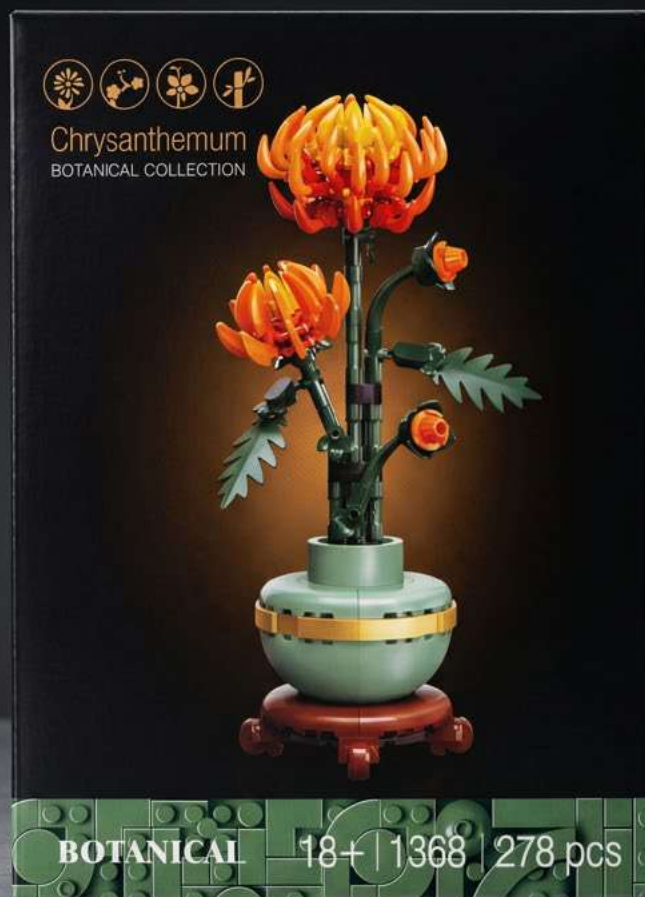

TIDA Crizantemă

Compatibil cu LEGO #10368

Dimensiuni
cutie (cm)

26*18*5.5

Dimensiuni model
asamblat (cm)

26*10*9

Număr
de piese

278 piese

400